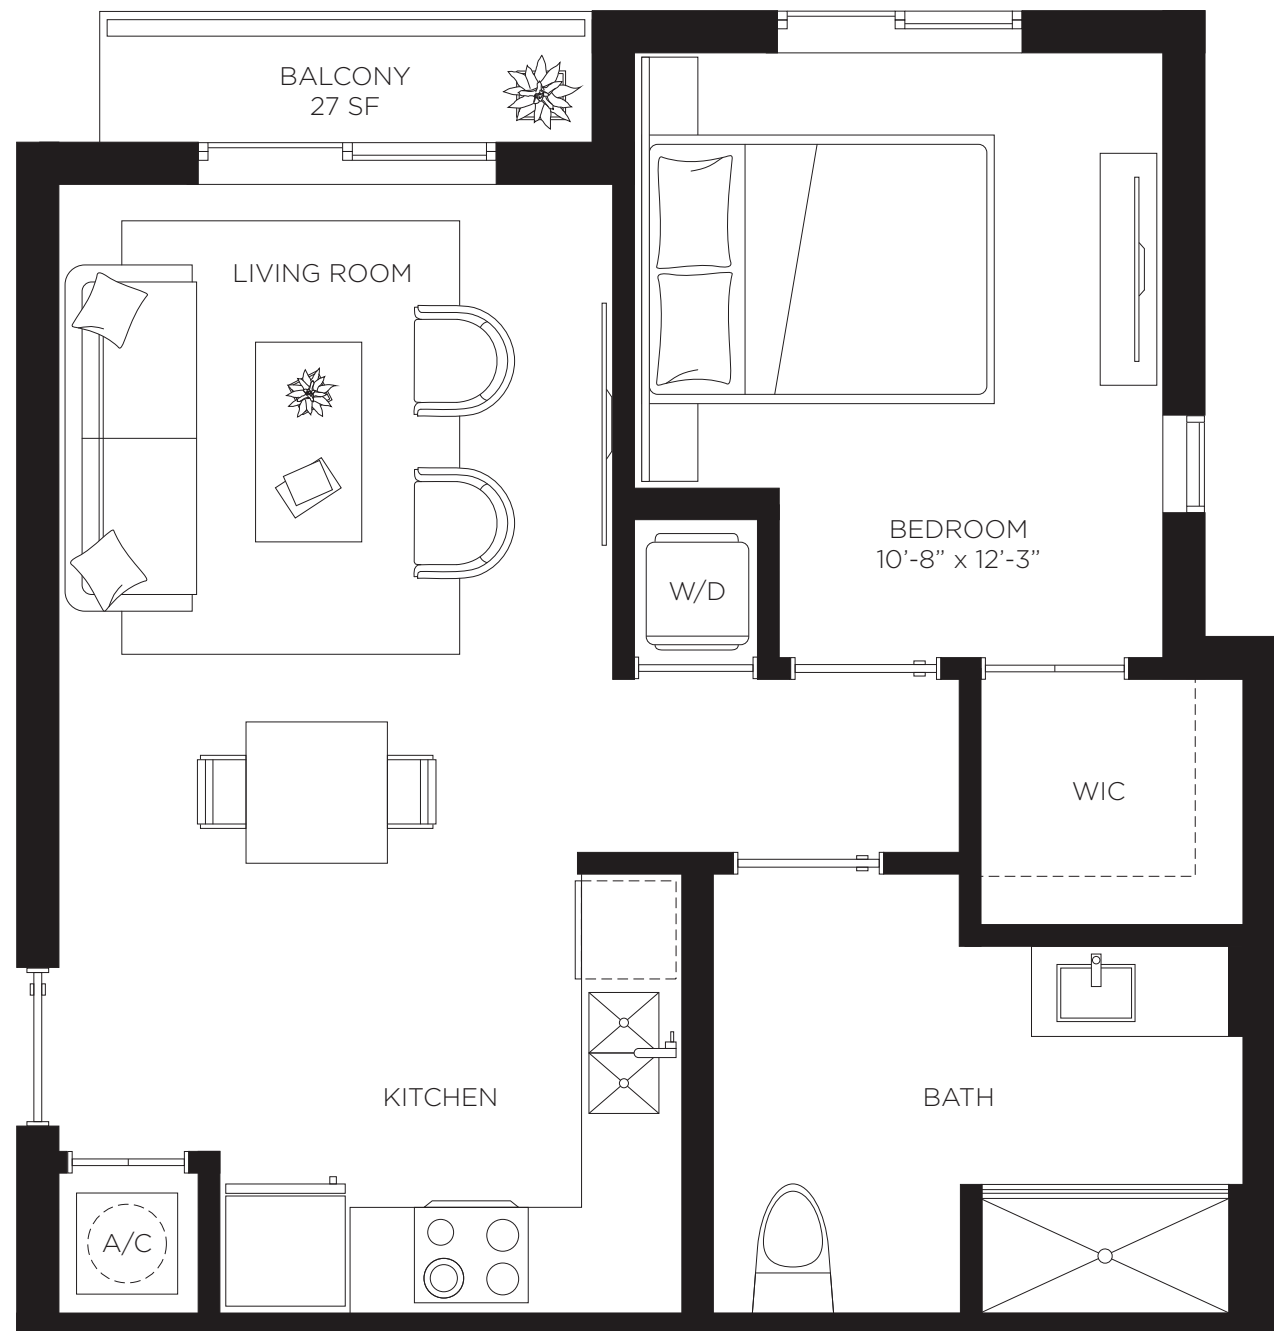

UNIT A
1 BEDROOM
632 SF

UNIT A / UFAS
BEDROOM
632 SF

UNIT B
2 BEDROOMS
836 SF

UNIT B / UFAS
2 BEDROOMS
836 SF

UNIT C
 3 BEDROOMS
 1,094 SF

UNIT C / UFAS
3 BEDROOMS
1,094 SF

UNIT C / END
 3 BEDROOMS
 1,094 SF

UNIT C / END-UFAS
 3 BEDROOMS
 1,094 SF

UNIT D
 4 BEDROOMS
 1,300 SF

UNIT D / UFAS
 4 BEDROOMS
 1,300 SF