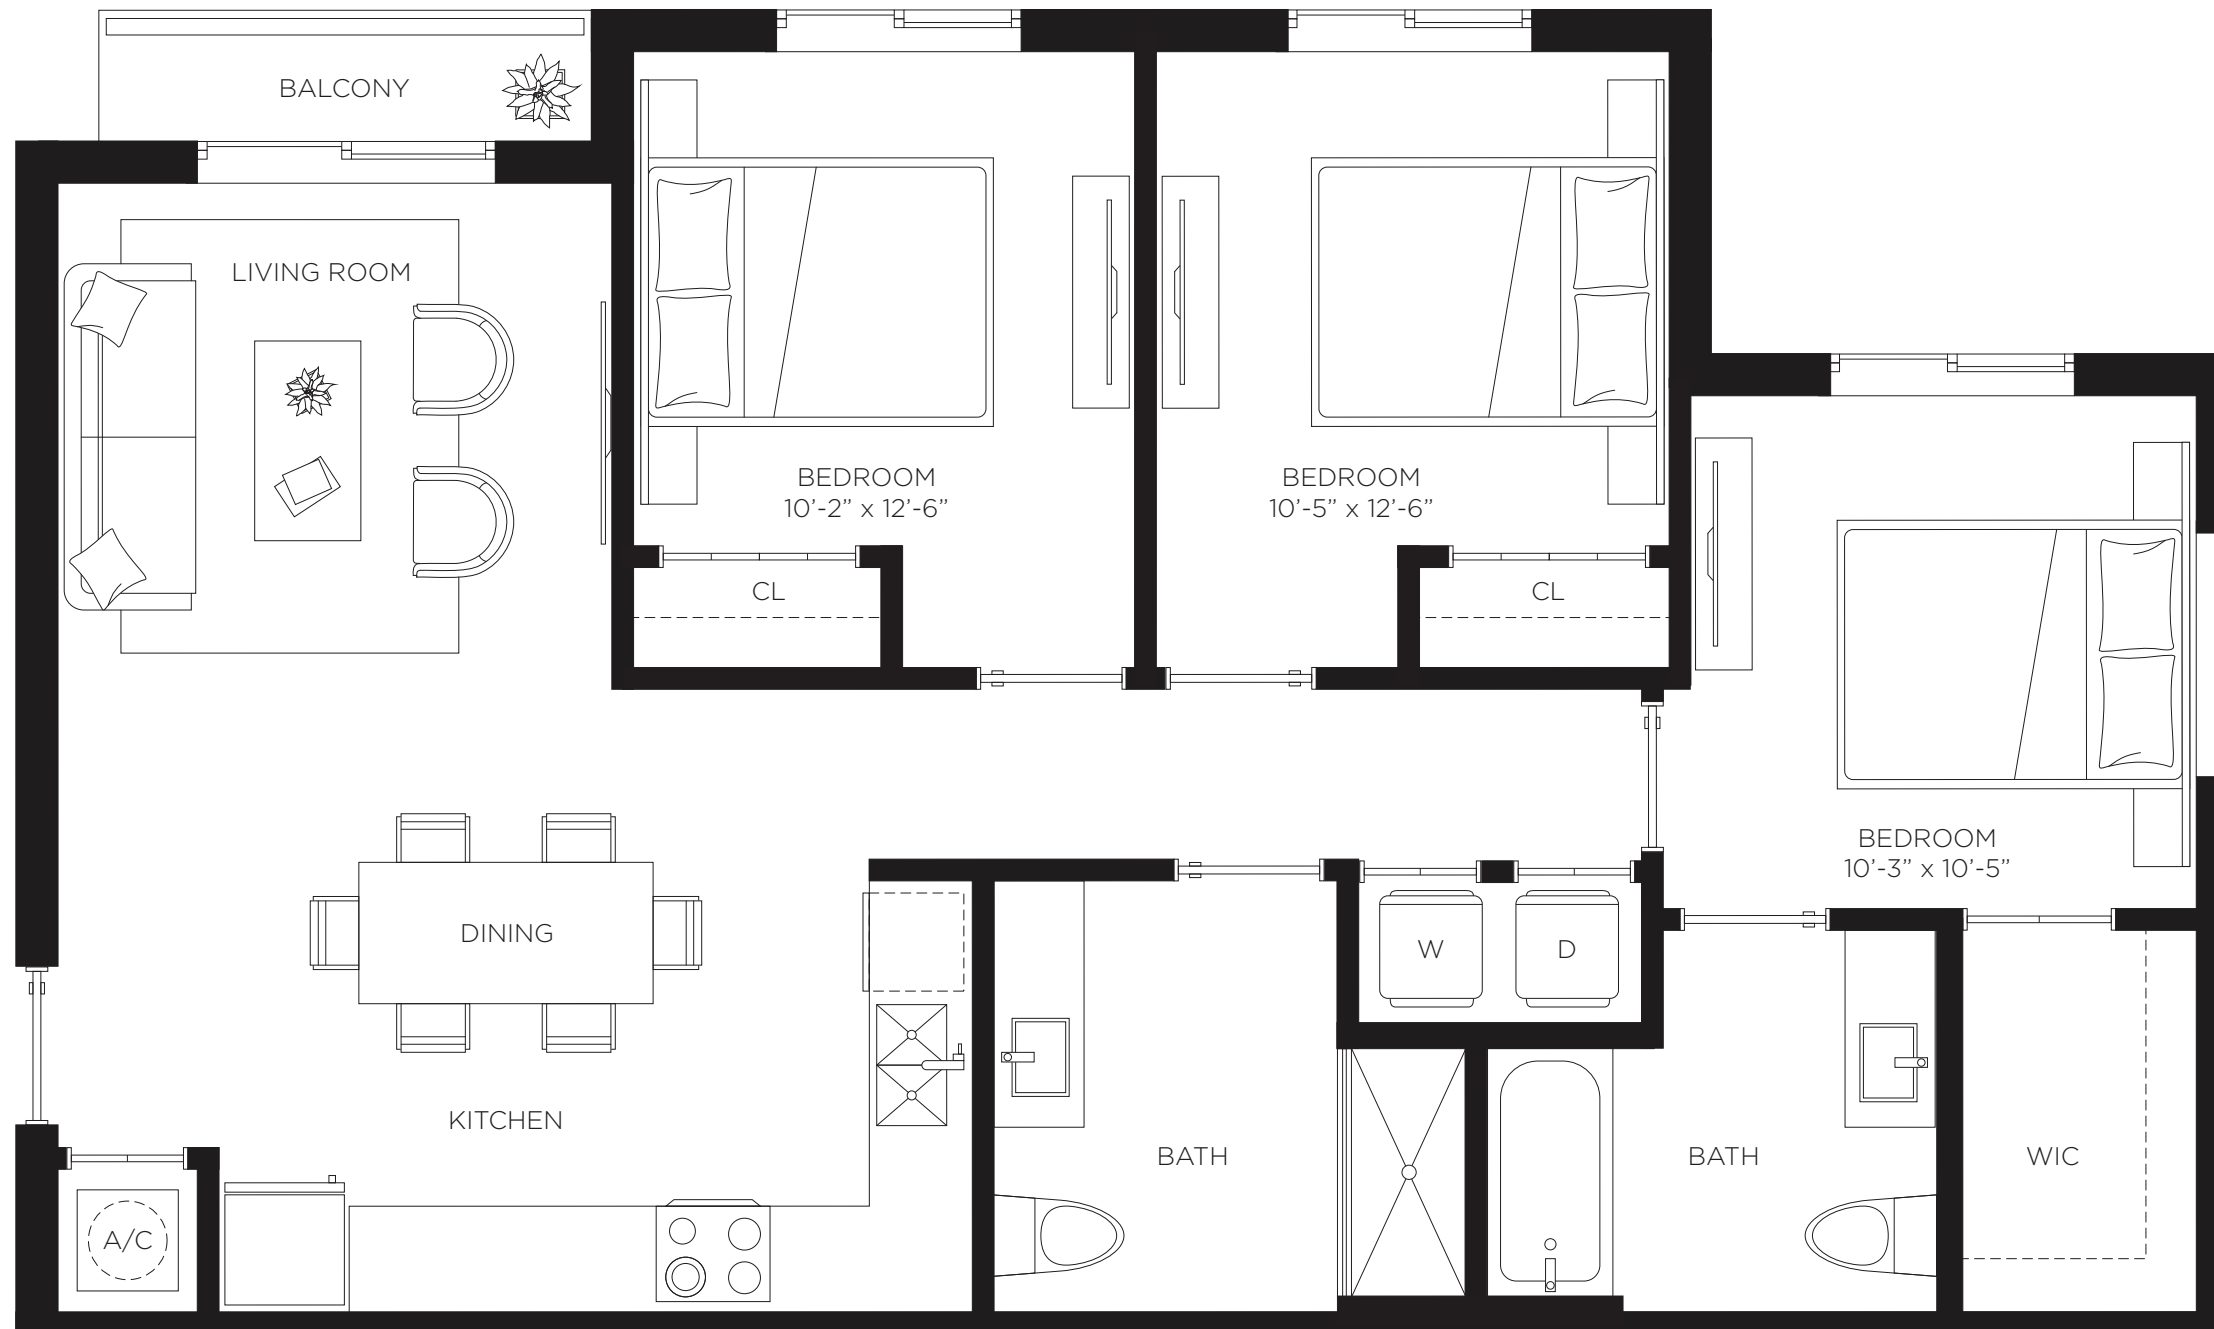

UNIT A
1 BEDROOM
632 SF

UNIT A / UFAS
BEDROOM
632 SF

UNIT B
2 BEDROOMS
836 SF

UNIT B / UFAS
2 BEDROOMS
836 SF

UNIT C
 3 BEDROOMS
 1,094 SF

UNIT C / UFAS
3 BEDROOMS
1,094 SF

UNIT C / END
 3 BEDROOMS
 1,094 SF

UNIT C / END-UFAS
 3 BEDROOMS
 1,094 SF

UNIT D
 4 BEDROOMS
 1,300 SF

UNIT D / UFAS
 4 BEDROOMS
 1,300 SF